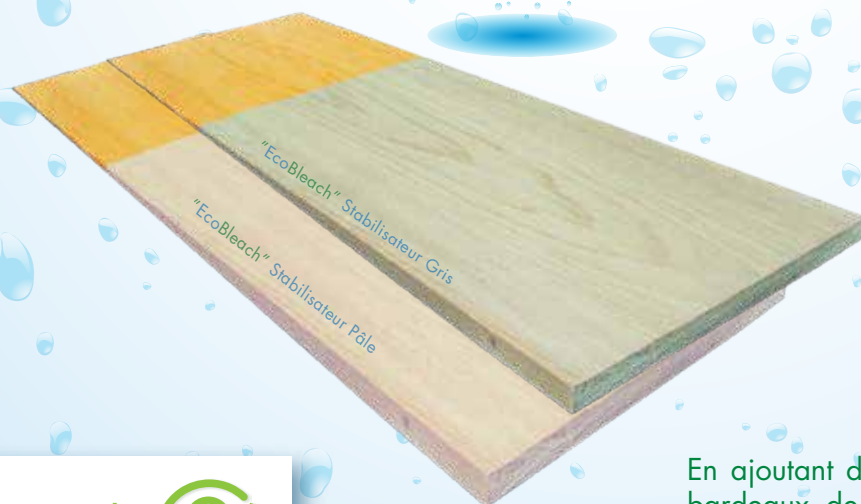

NOUVEAU

Bardeaux de cèdre blanc avec

EcoBleach

Une génération verte
soucieuse de
l'environnement

Respectueux de
l'environnement

Séché au four

À base d'eau

Équarri
et ébouté

Nos nouveaux bardeaux de cèdre "EcoBleach" (Certifiés FSC®) sont séchés au four et trempés dans une solution de blanchiment à base d'eau, de qualité et hautement supérieure aux produits de blanchiment conventionnels à base d'huile déjà sur le marché. Le traitement hydrofuge "EcoBleach" protège les bardeaux tout en accélérant uniformément le grisonnement naturel du temps, caractéristique hautement recherchée du cèdre blanc de l'est.

Les bardeaux de cèdre traités avec notre "EcoBleach" offrent une performance améliorée qui excède celle des bardeaux protégés avec un produit à base d'huile en terme de résistance à l'humidité, au pelage, craquelage et mouchetage. La protection hydrofuge améliorera la propreté, la stabilité

- Sico
- Dulux

AkzoNobel

Specifications techniques

EcBleach

Produit

Bardeaux de Cèdre Blanc de l'Est

Dimensions du bardeau

Épaisseur à la base : 3/8" (9.5mm)
 Largeur : 3 1/2" (89mm) à 11" (279mm)
 Longueur : 16" (406mm)