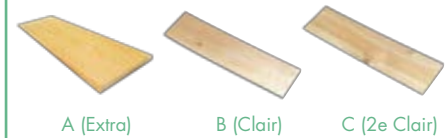

Spécifications techniques

Bardeaux naturels

Produit

Bateau de Cèdre Blanc de l'Est

Dimensions du bardeau

Épaisseur à la base : 3/8" (9.5mm)
Largeur : 3 1/2" (89mm) à 11" (279mm)
Longueur : 16" (406mm)

Emballage

Type d'emballage : Paquet
Dimensions du paquet : 22" x 18 3/4" x 7 1/4"
(560mm x 476mm x 184mm)
Poids du paquet : 28 lbs (12.7 kg)
Qté paquets / palette : 52
Dimensions espace camion : 98" x 42" x 42"
(249cm x 107cm x 107cm)
Poids espace camion : 1400 lbs (635 kg)

Caractéristiques

Résiste aux intempéries
Devient gris-argenté en vieillissant
Ne nécessite aucun entretien
Facile à installer

Traitements offerts en option

Séché au four
Équarri et ébouté (R&R)
Procédé de blanchiment à base d'eau
Teinture opaque à base d'eau (1,2 ou 3 couches)
Teinture transparente à base d'eau
50 ans de garantie sur le bois

Bardeaux

Paquet

Palette

La marque de la
gestion forestière
responsable